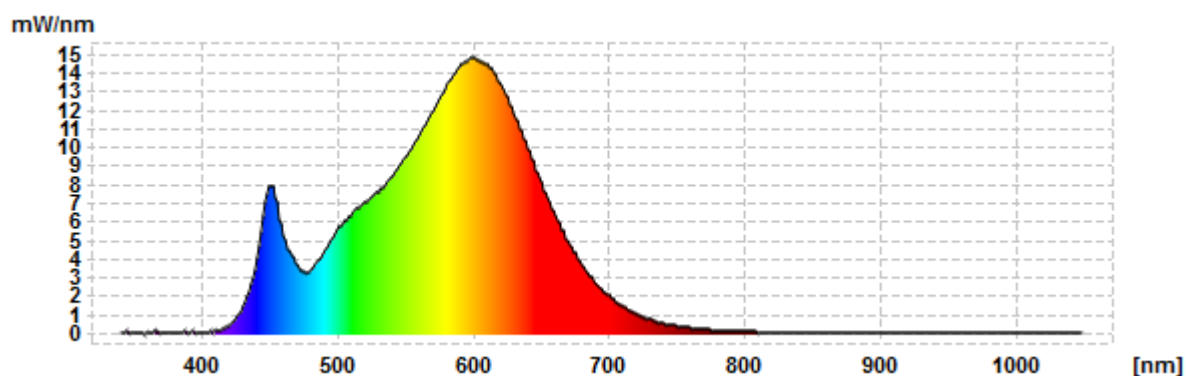

# Spectrum Test Report

**DEKO-LIGHT**  
ELEKTRONIK VERTRIEBS GMBH

<b>Client name:</b>	Deko-Light Elektronik Vertriebs GmbH	<b>Report time:</b>	2016-09-08
<b>Item No:</b>	348045	<b>Model name:</b>	Surface Mounted Ceiling Lamp

### Spectrum

CIE 1931 2° observer		CIE 1964 10° observer		Color Parameters	
x	0.4304	x	0.4372	CCT [k]	3117
y	0.4047	y	0.4007	Chromaticity Error	0.003
u'	0.2461	u'	0.2522	Color Peak	601.19
v'	0.5206	v'	0.5201	Color Peak Value	14.82
				Color Dominant	581.9
				Radiometric	2.1967
Rendering Indices		Ra	81.9		
R1	79.9	R8	57.4		
R2	90.8	R9	2.2	<b>Electrical Parameters</b>	
R3	96.0	R10	79.3	Luminous [lm]	734.30
R4	79.5	R11	78.5	Luminous Efficacy [lm/W]	66.6941
R5	80.4	R12	71.6	Power [W]	11,01
R6	88.9	R13	82.5	Current [A]	0
R7	82.4	R14	98.3	Voltage [V]	230