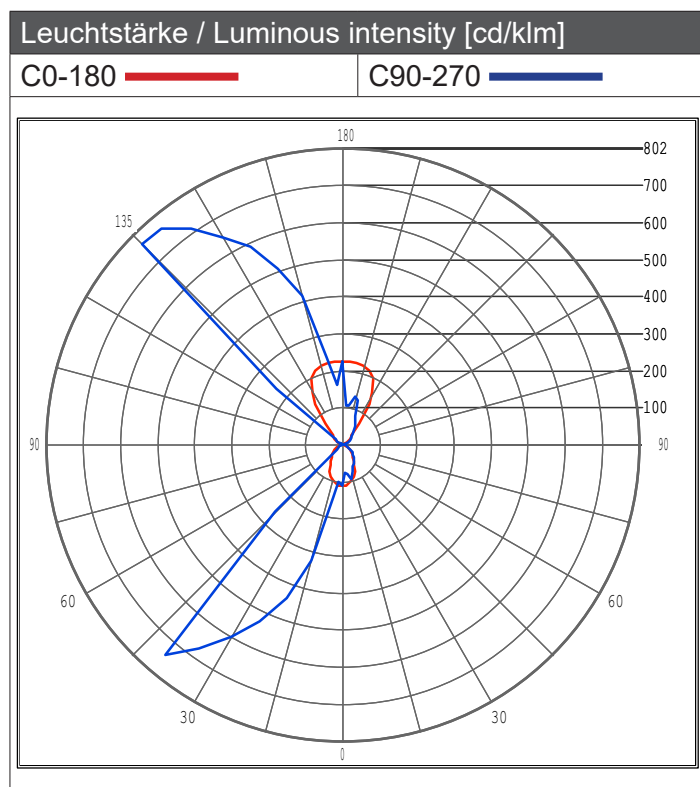

Artikel Nr. / Article No.: 620139

Wandaufbauleuchte, Mini Cube Grau / Surface mounted wall lamp, Mini Cube gray
220-240V AC/50-60Hz, 4,00 W

Lichtstrom Luminous flux	Leistung Input power	Lichtausbeute Luminous efficacy	Lichtstärke Luminous intensity
89,7 lm	3,80 W	23,6 lm/W	30 cd

Die Energieklasse wird auf der Grundlage der Lichtverteilung und der Lichtausbeute gemäß berechnet in Anhang VII der Verordnung (EU) Nr. 874/2012

Energy class is calculated on the basis of the light distribution and luminous efficacy according to Annex VII of Regulation (EU) No 874/2012

Energieeffizienzindex EEI Energy Efficiency Index EEI	Energieeffizienzklasse Energy Efficiency Class
0,299	B

Artikel Nr. / Article No.: 620139

Wandaufbauleuchte, Mini Cube Grau / Surface mounted wall lamp, Mini Cube gray
220-240V AC/50-60Hz, 4,00 W

Oben / Up	
Lichtstrom / Luminous flux	Lichtstärke / Luminous intensity
52,8 lm	20 cd
	Abstrahlwinkel / Beam angle FWHM 50%
C0-180 	68,5°
C90-270 	57,8°

Unten / Down	
Lichtstrom / Luminous flux	Lichtstärke / Luminous intensity
36,9 lm	10 cd
	Abstrahlwinkel / Beam angle FWHM 50%
C0-180 	67,7°
C90-270 	83,4°