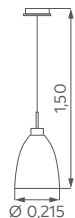

CLEAR

PENDELLEUCHTEN

H. 150 cm
E 27, Kabel transparent

620325 ML Dark Titan
620326 ML Terra
620327 ML Bronze
620328 ML Messing
620329 ML Platin
Glas G276 transparent,
Ø 0,20 m, H. 0,215 m

620315 ML Dark Titan
620316 ML Terra
620317 ML Bronze
620318 ML Messing
620319 ML Platin
Glas G277 rauch,
Ø 0,20 m, H. 0,215 m