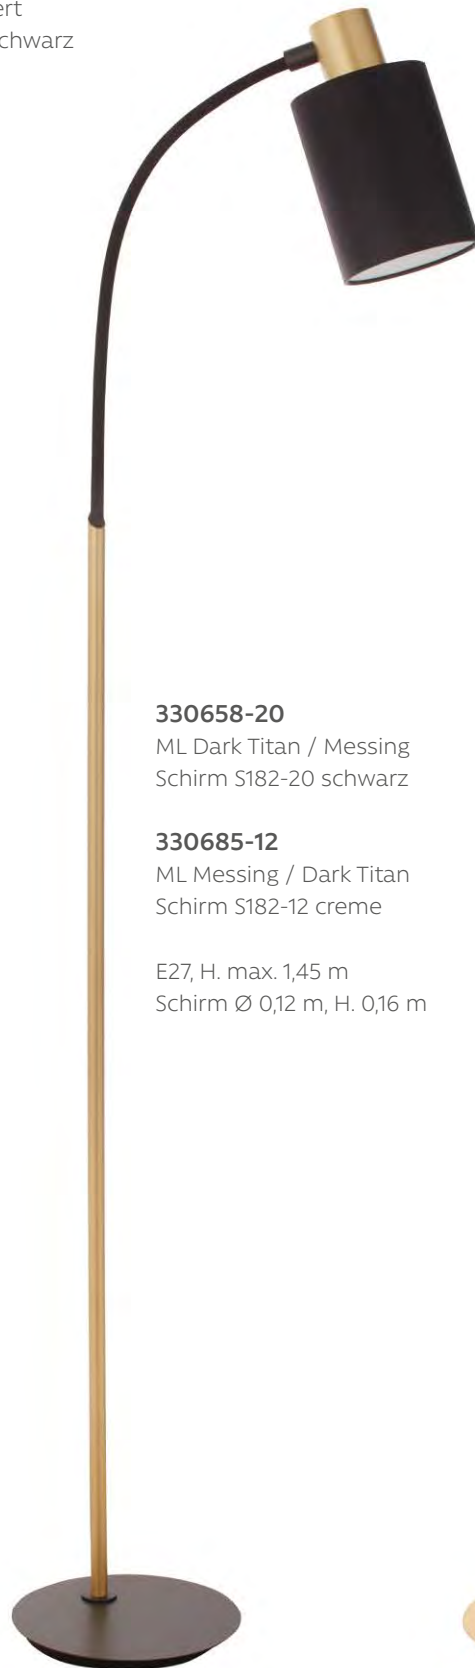

LEXI UMBRELLA

TISCH- UND STEHLEUCHTEN

Schalter im Leuchtenkopf integriert
Stoffummantelter flexibler Arm, schwarz
Schirme Chintz
ohne Leuchtmittel

330658-20
ML Dark Titan / Messing
Schirm S182-20 schwarz

330685-12
ML Messing / Dark Titan
Schirm S182-12 creme

E27, H. max. 1,45 m
Schirm Ø 0,12 m, H. 0,16 m

230658-20
ML Dark Titan / Messing
Schirm S184-20 schwarz

230685-12
ML Messing / Dark Titan
Schirm S184-12 creme

E14, H. max. 0,50 m
Schirm Ø 0,09 m, H. 0,13 m