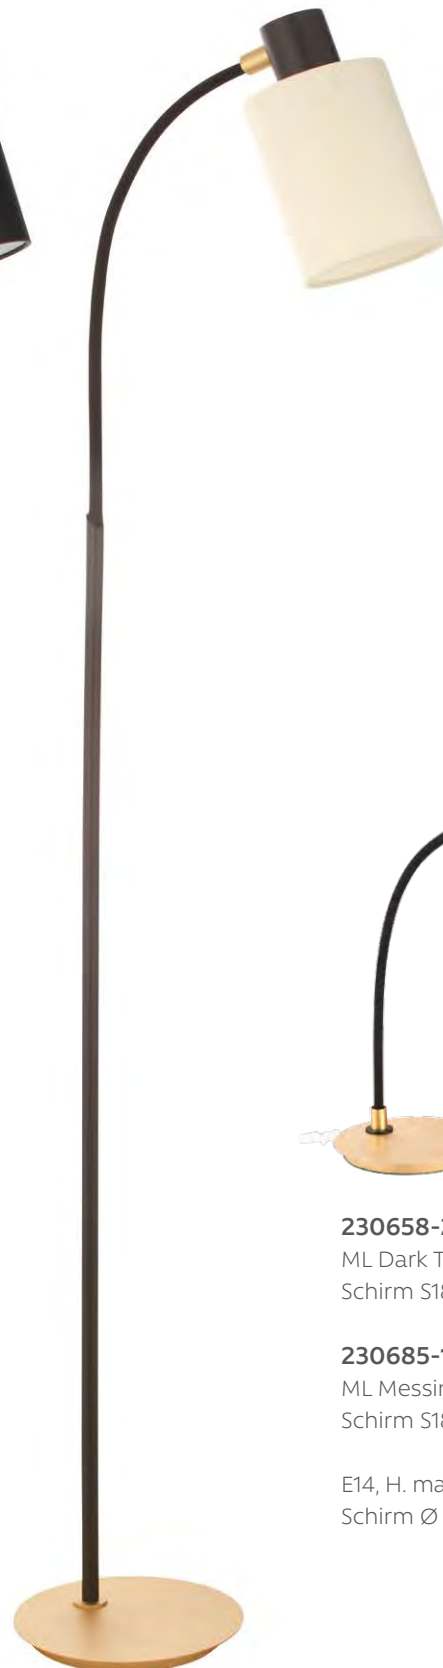

LEXI UMBRELLA

TISCH- UND STEHLEUCHTEN

Schalter im Leuchtenkopf integriert
Stoffummantelter flexibler Arm, schwarz
Schirme Chintz
ohne Leuchtmittel

330658-20
ML Dark Titan / Messing
Schirm S182-20 schwarz

330685-12
ML Messing / Dark Titan
Schirm S182-12 creme

E27, H. max. 1,45 m
Schirm Ø 0,12 m, H. 0,16 m

230658-20
ML Dark Titan / Messing
Schirm S184-20 schwarz

230685-12
ML Messing / Dark Titan
Schirm S184-12 creme

E14, H. max. 0,50 m
Schirm Ø 0,09 m, H. 0,13 m